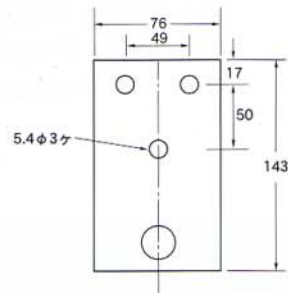

アクセサリ

■ダイヤル

■110用

■EBケース

取付寸法図

EBケースは、EB・D1・D33シリーズに使用できます。

■ベーゼル